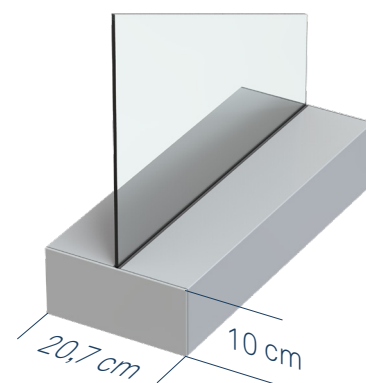

Hochwertige  
Trennwände aus  
**Edelstahl** und  
**Sicherheitsglas**

## Sik Protect Systemschutz

Die hochwertige Konstruktion aus Edelstahl und 6 mm Sicherheitsglas bietet optimalen Schutz und fügt sich perfekt in jede Umgebung ein.

**Erhältlich in drei unterschiedlichen Breiten – für individuelle Bedürfnisse.**

Um einen sicheren Stand der Trennwand zu gewährleisten, muss der Sockel mit handelsüblichem Sand befüllt werden.

**Sand ist im Lieferumfang nicht enthalten.**

Der Preise gelten zzgl. Versand.